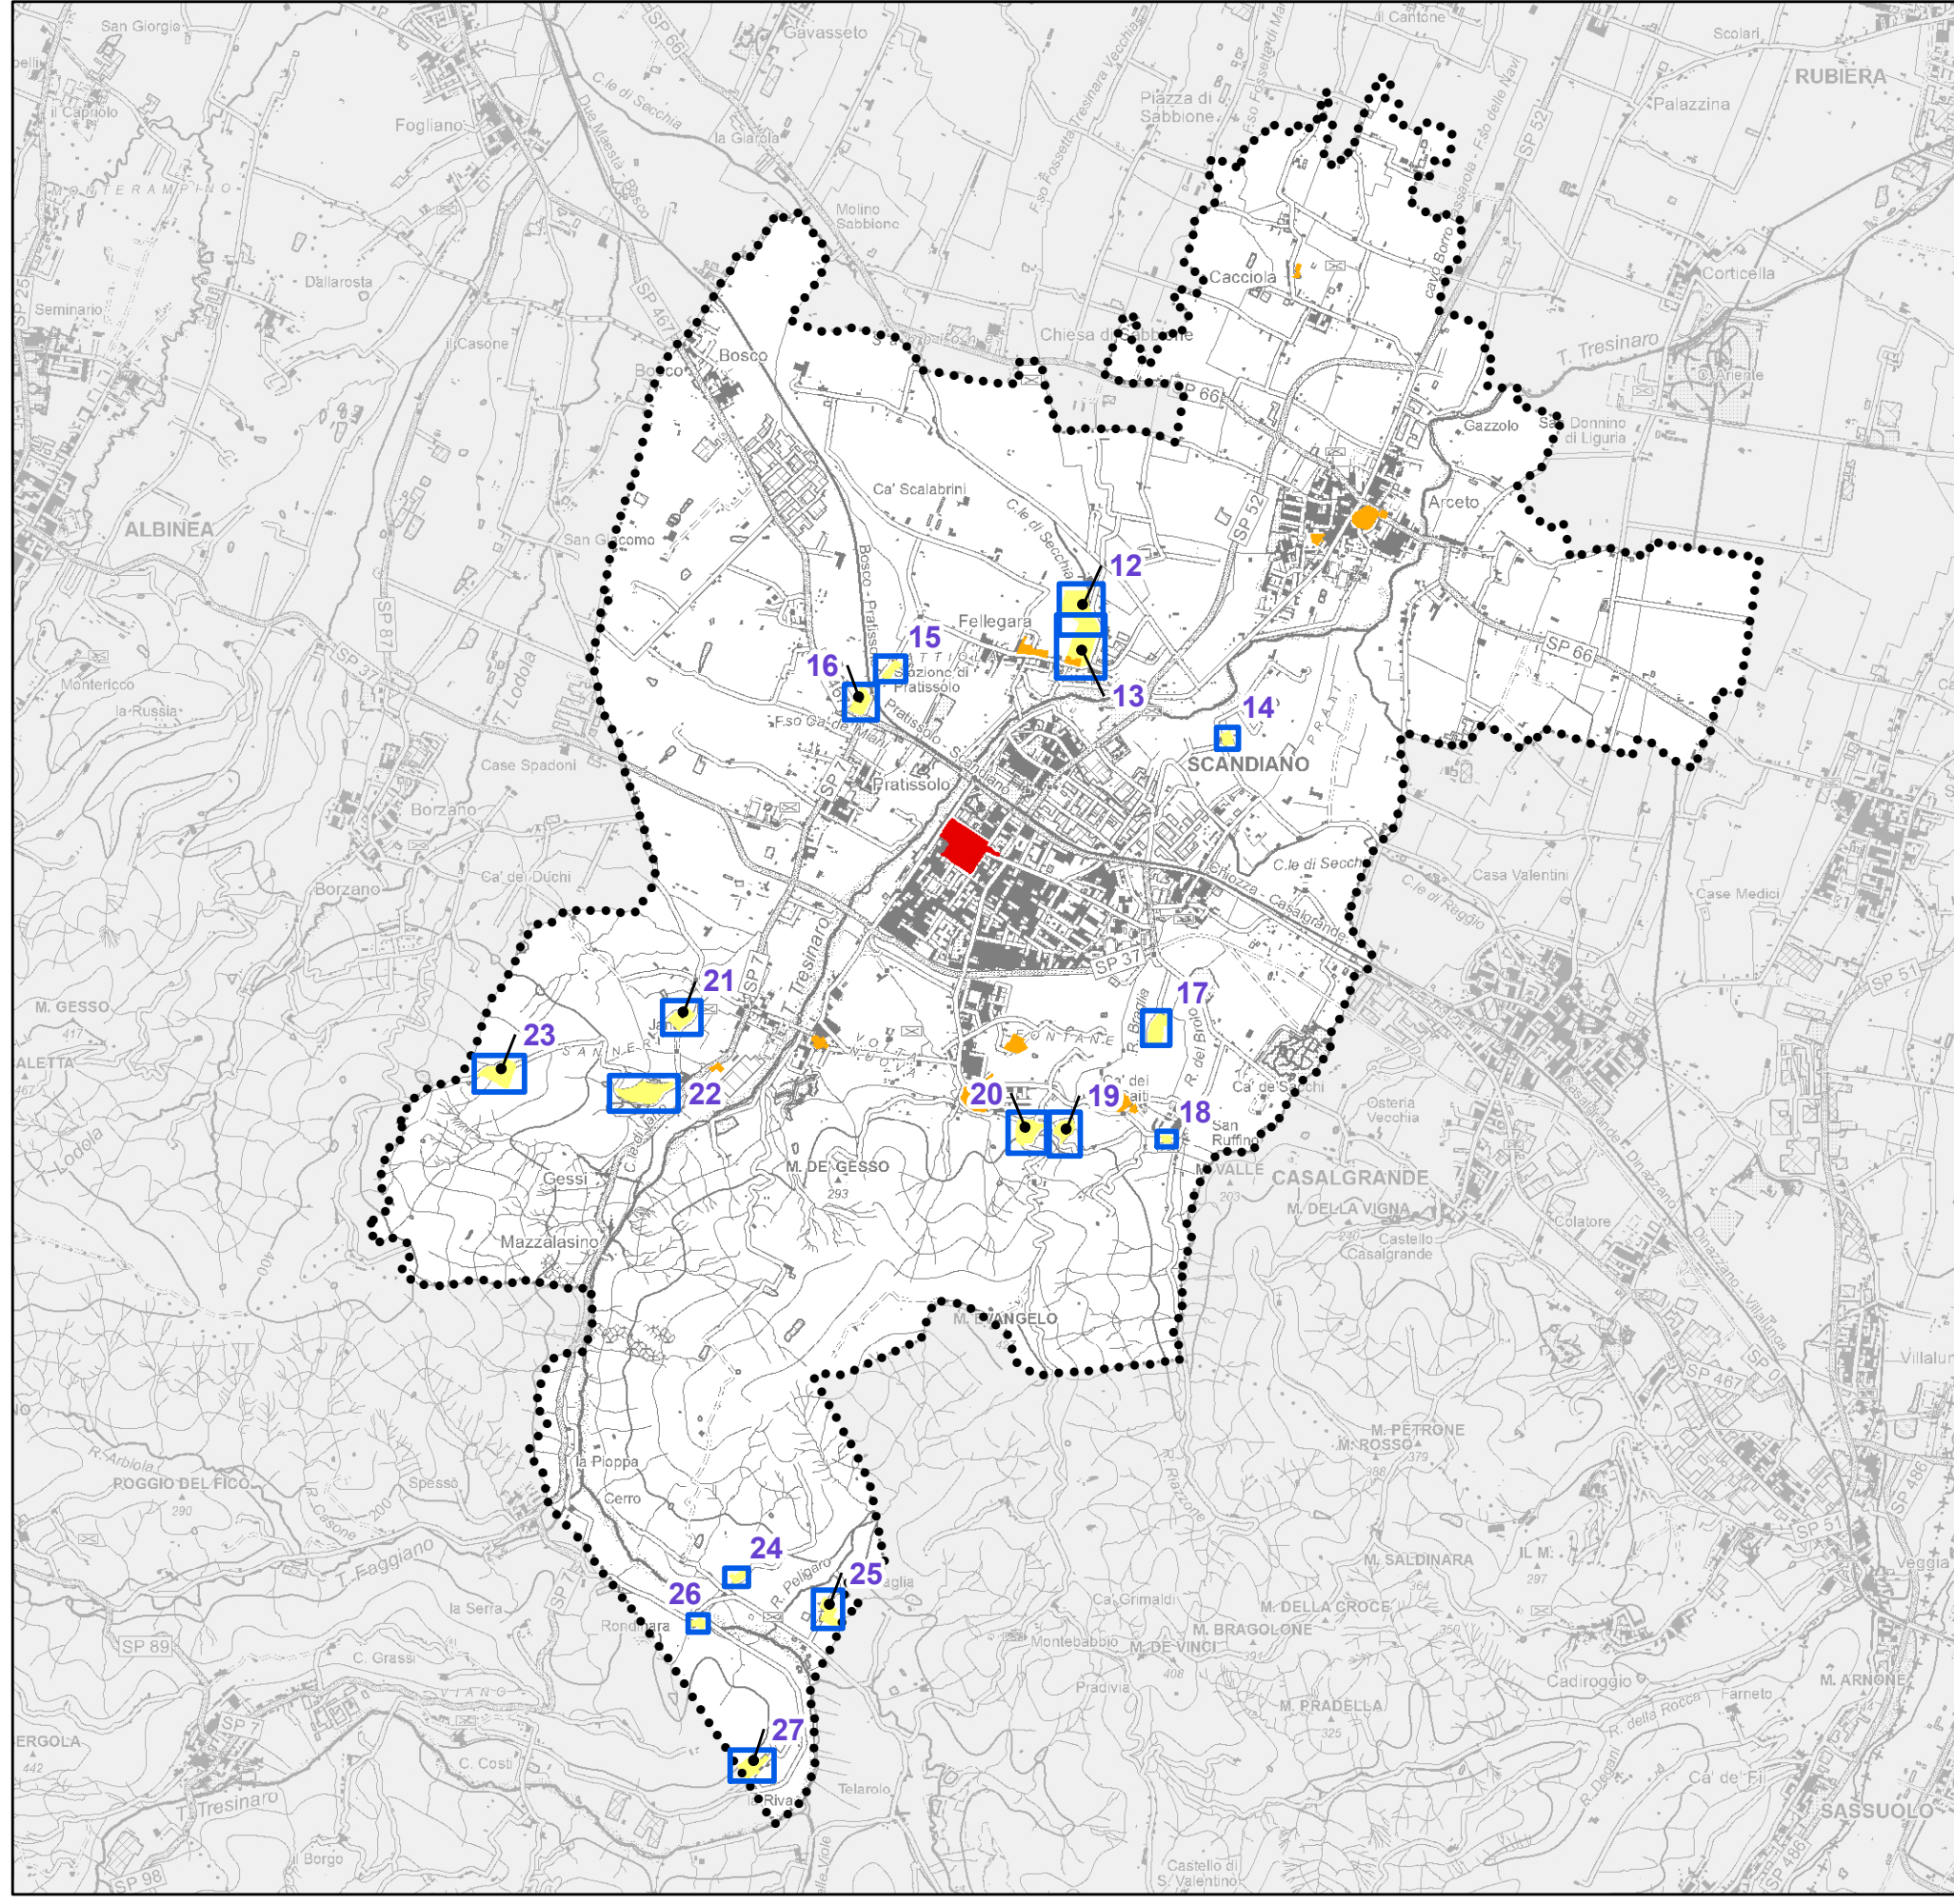

DISCIPLINA DEGLI INTERVENTI

D.2c

Disciplina dei nuclei storici in territorio rurale

Scala 1:1000/1:50.000

1. **Legenda - Inquadramento nuclei storici**
2. **Centri e nuclei storici**
3. Nuclei storici in Territorio Urbanizzato (TU) - Centro Storico di Scandiano
   - Nuclei storici in Territorio Urbanizzato (TU)
   - Nuclei storici in territorio rurale
   - Nuclei storici in territorio rurale

1. **Legenda - Modalità di intervento**
2. Perimetro del nucleo storico
   - **Edifici interni al perimetro del centro storico**
   - **Modalità di intervento**
   - Edificio assoggettato a restauro scientifico
   - Edificio assoggettato a restauro e risanamento conservativo
   - Edificio assoggettato a ristrutturazione edilizia con vincolo parziale
   - Edificio assoggettato a ristrutturazione edilizia
   - Unità di intervento
   - Edifici vincolati ai sensi del D.Lgs 42/2004
   - Aree vincolate ai sensi del D.Lgs 42/2004

14 - Casa Tomba | Chiozza - Nuclei Storici in Territorio Rur.