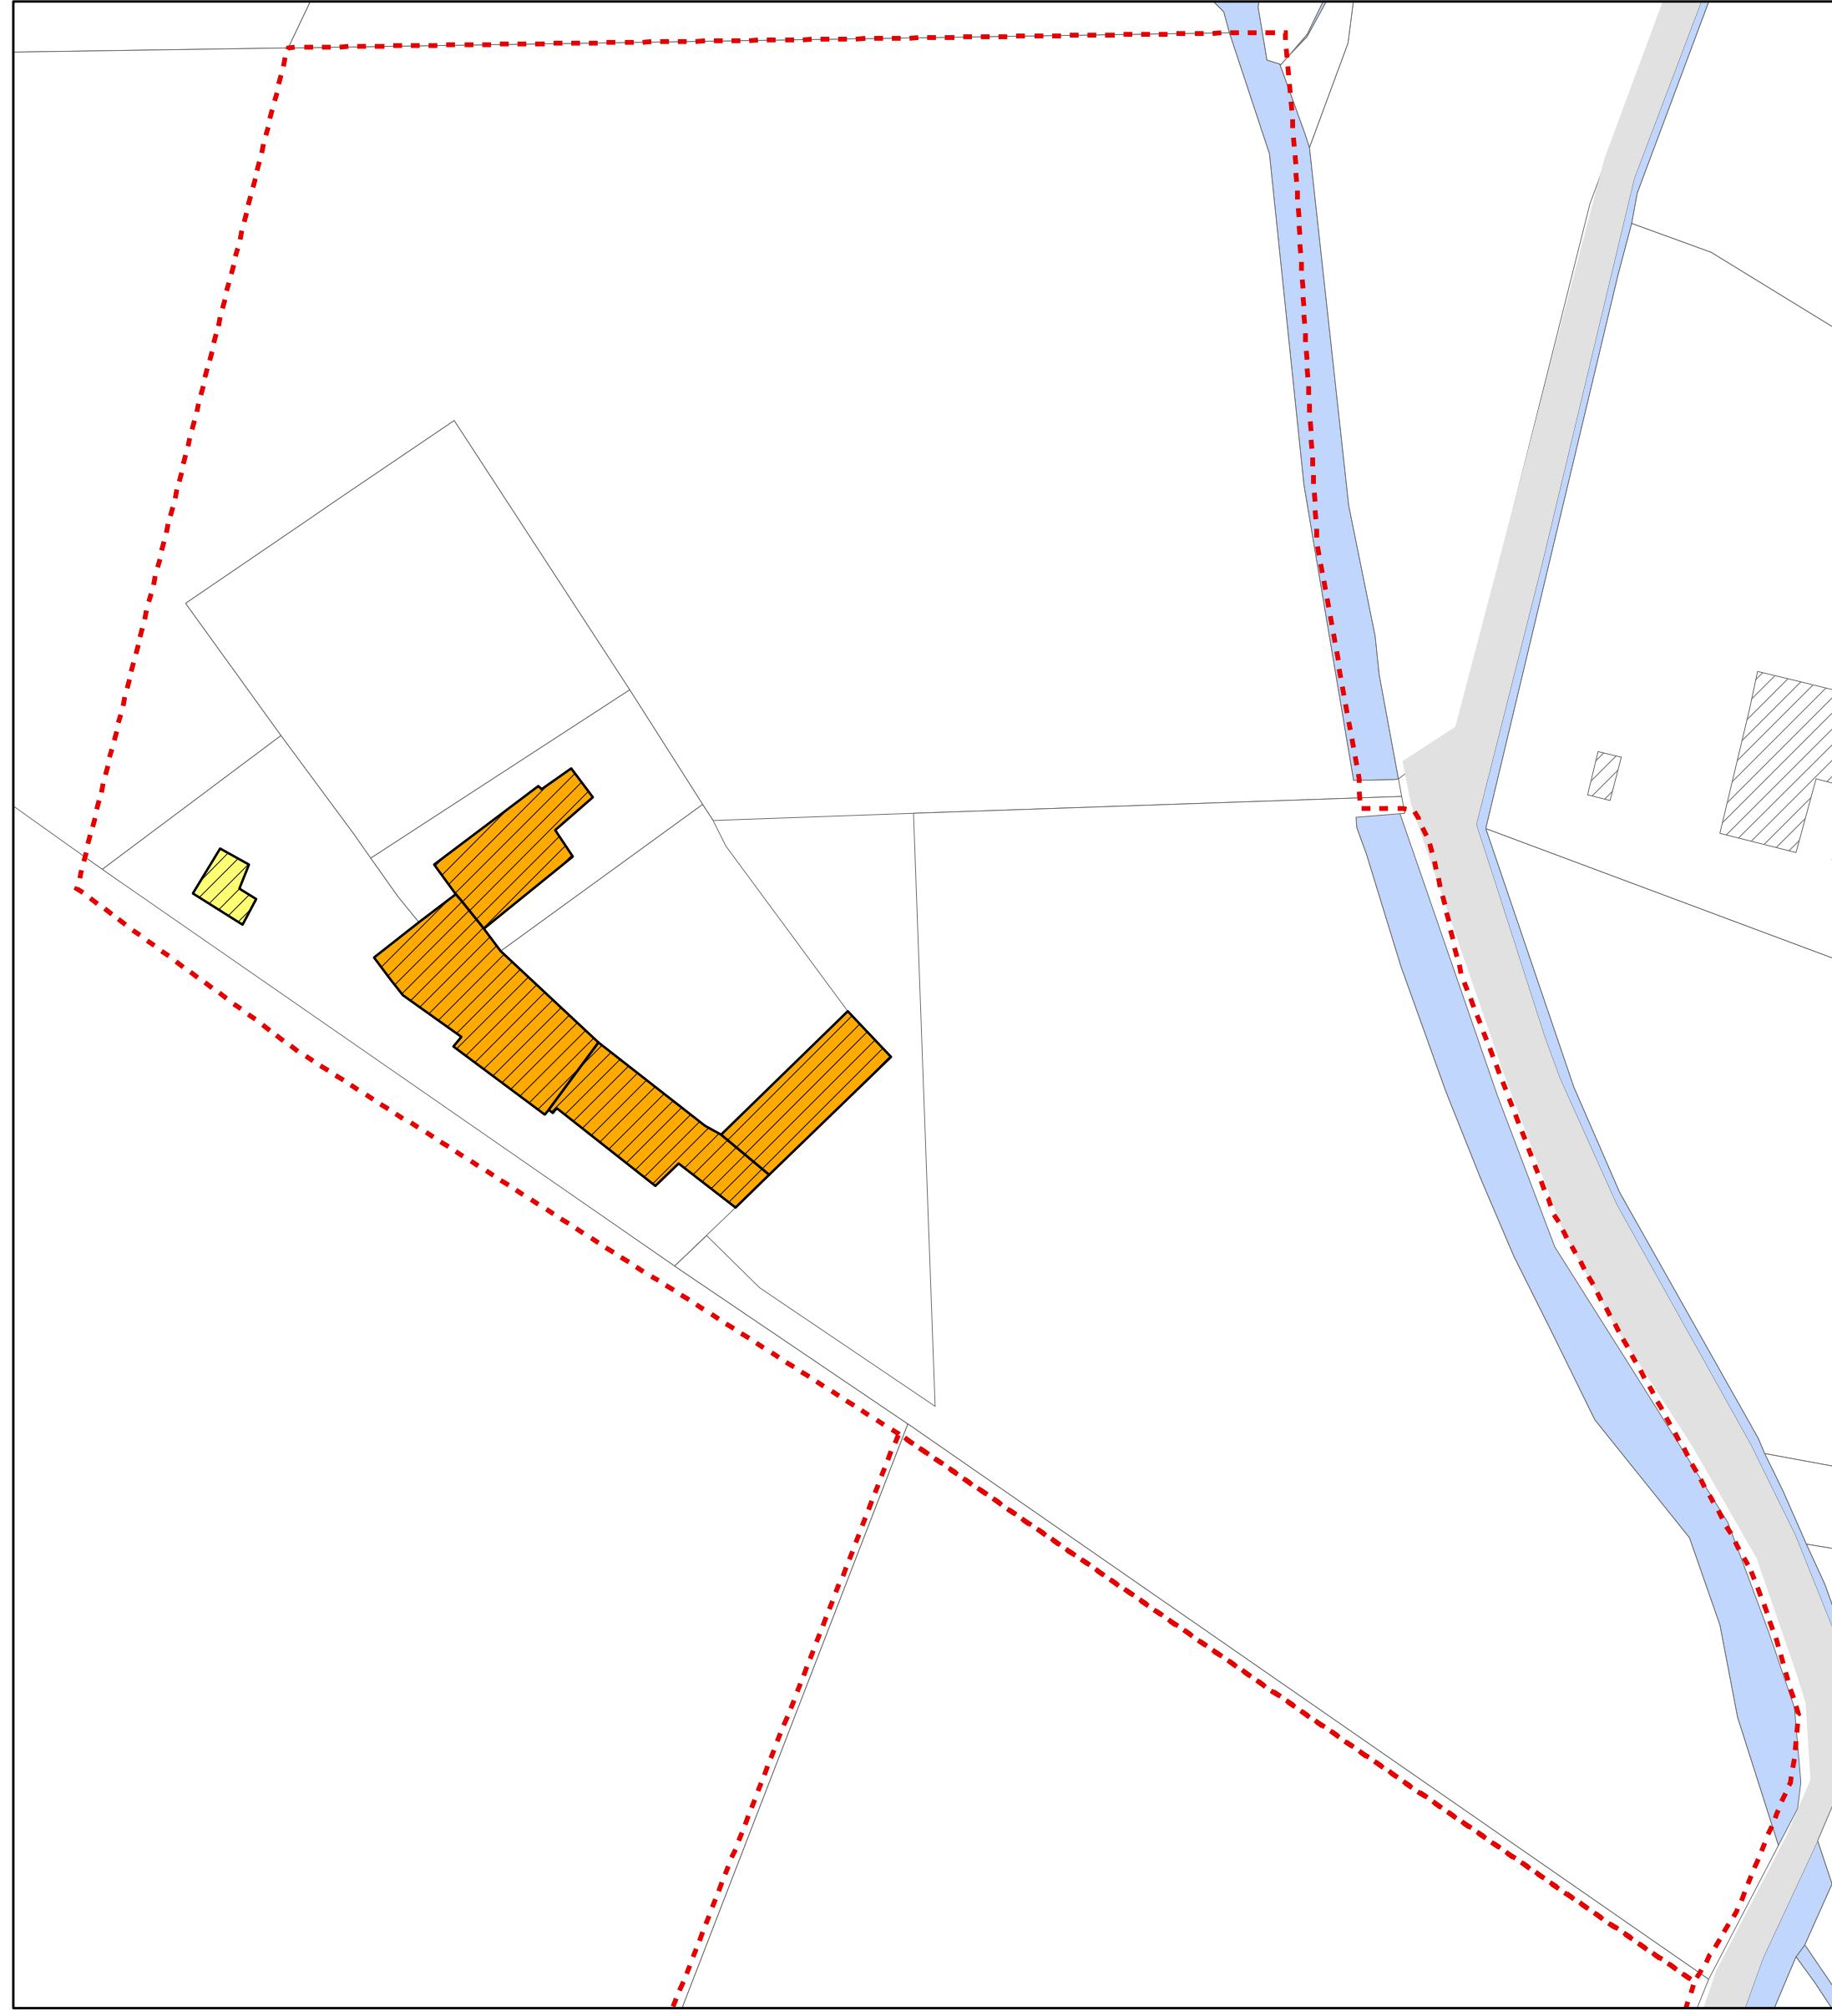

DISCIPLINA DEGLI INTERVENTI

D.2c

Disciplina dei nuclei storici in territorio rurale

Scala 1:1000/1:50.000

1. **Legenda - Inquadramento nuclei storici**
2. **Centri e nuclei storici**
3. Nuclei storici in Territorio Urbanizzato (TU) - Centro Storico di Scandiano
   - Nuclei storici in Territorio Urbanizzato (TU)
   - Nuclei storici in territorio rurale
   - Nuclei storici in territorio rurale

1. **Legenda - Modalità di intervento**
2. Perimetro del nucleo storico
   - **Edifici interni al perimetro del centro storico**
   - **Modalità di intervento**
   - Edificio assoggettato a restauro scientifico
   - Edificio assoggettato a restauro e risanamento conservativo
   - Edificio assoggettato a ristrutturazione edilizia con vincolo parziale
   - Edificio assoggettato a ristrutturazione edilizia
   - Unità di intervento
   - Edifici vincolati ai sensi del D.Lgs 42/2004
   - Aree vincolate ai sensi del D.Lgs 42/2004

14 - Casa Tomba | Chiozza - Nuclei Storici in Territorio Rur.