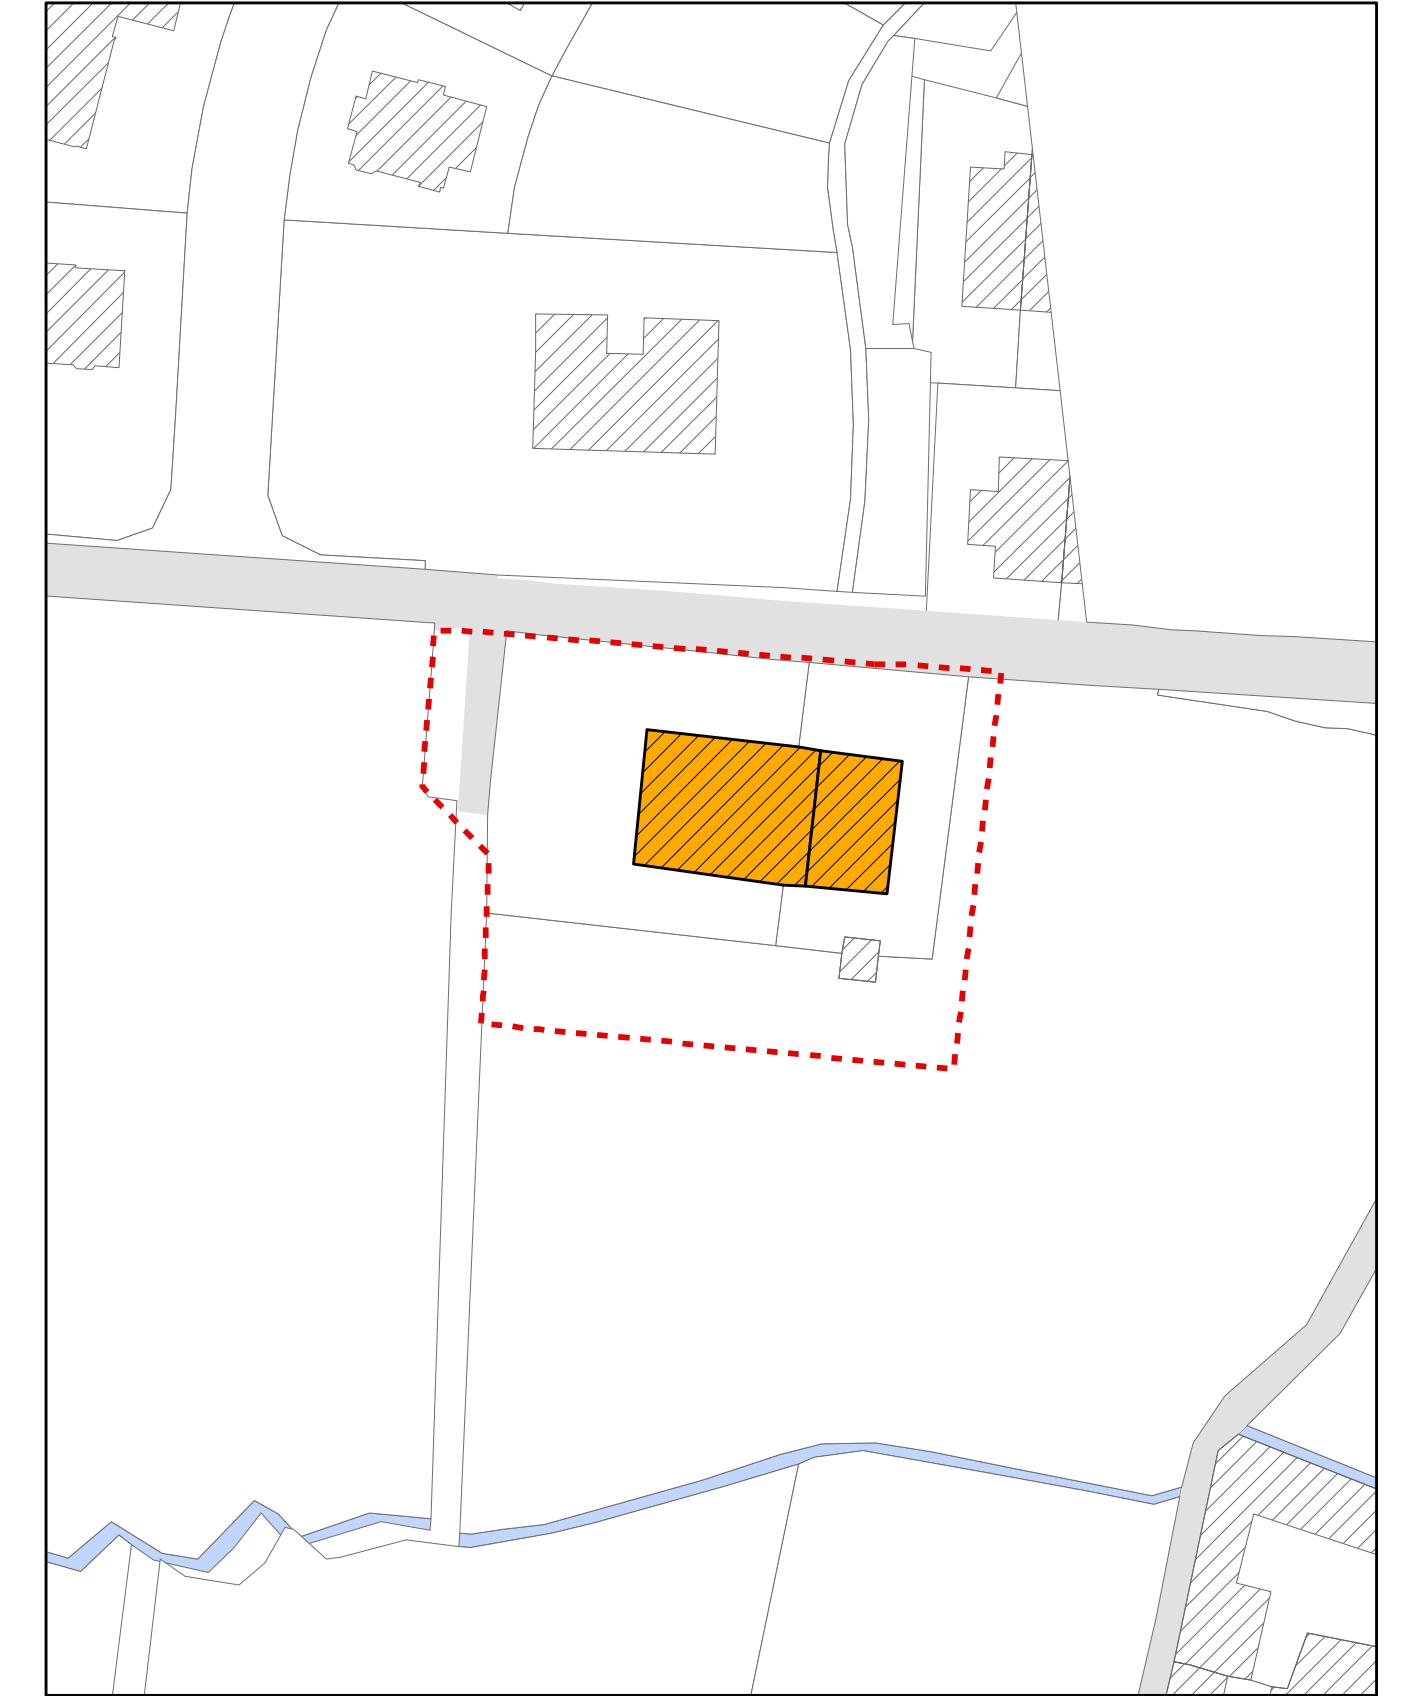

DISCIPLINA DEGLI INTERVENTI

D.2c

Disciplina dei nuclei storici in territorio rurale

Scala 1:1000/1:50.000

1. **Legenda - Inquadramento nuclei storici**
2. **Centri e nuclei storici**
3. Nuclei storici in Territorio Urbanizzato (TU) - Centro Storico di Scandiano
   - Nuclei storici in Territorio Urbanizzato (TU)
   - Nuclei storici in territorio rurale
   - Nuclei storici in territorio rurale

1. **Legenda - Modalità di intervento**
2. Perimetro del nucleo storico
   - **Edifici interni al perimetro del centro storico**
   - **Modalità di intervento**
   - Edificio assoggettato a restauro scientifico
   - Edificio assoggettato a restauro e risanamento conservativo
   - Edificio assoggettato a ristrutturazione edilizia con vincolo parziale
   - Edificio assoggettato a ristrutturazione edilizia
   - Unità di intervento
   - Edifici vincolati ai sensi del D.Lgs 42/2004
   - Aree vincolate ai sensi del D.Lgs 42/2004

14 - Casa Tomba | Chiozza - Nuclei Storici in Territorio Rur.