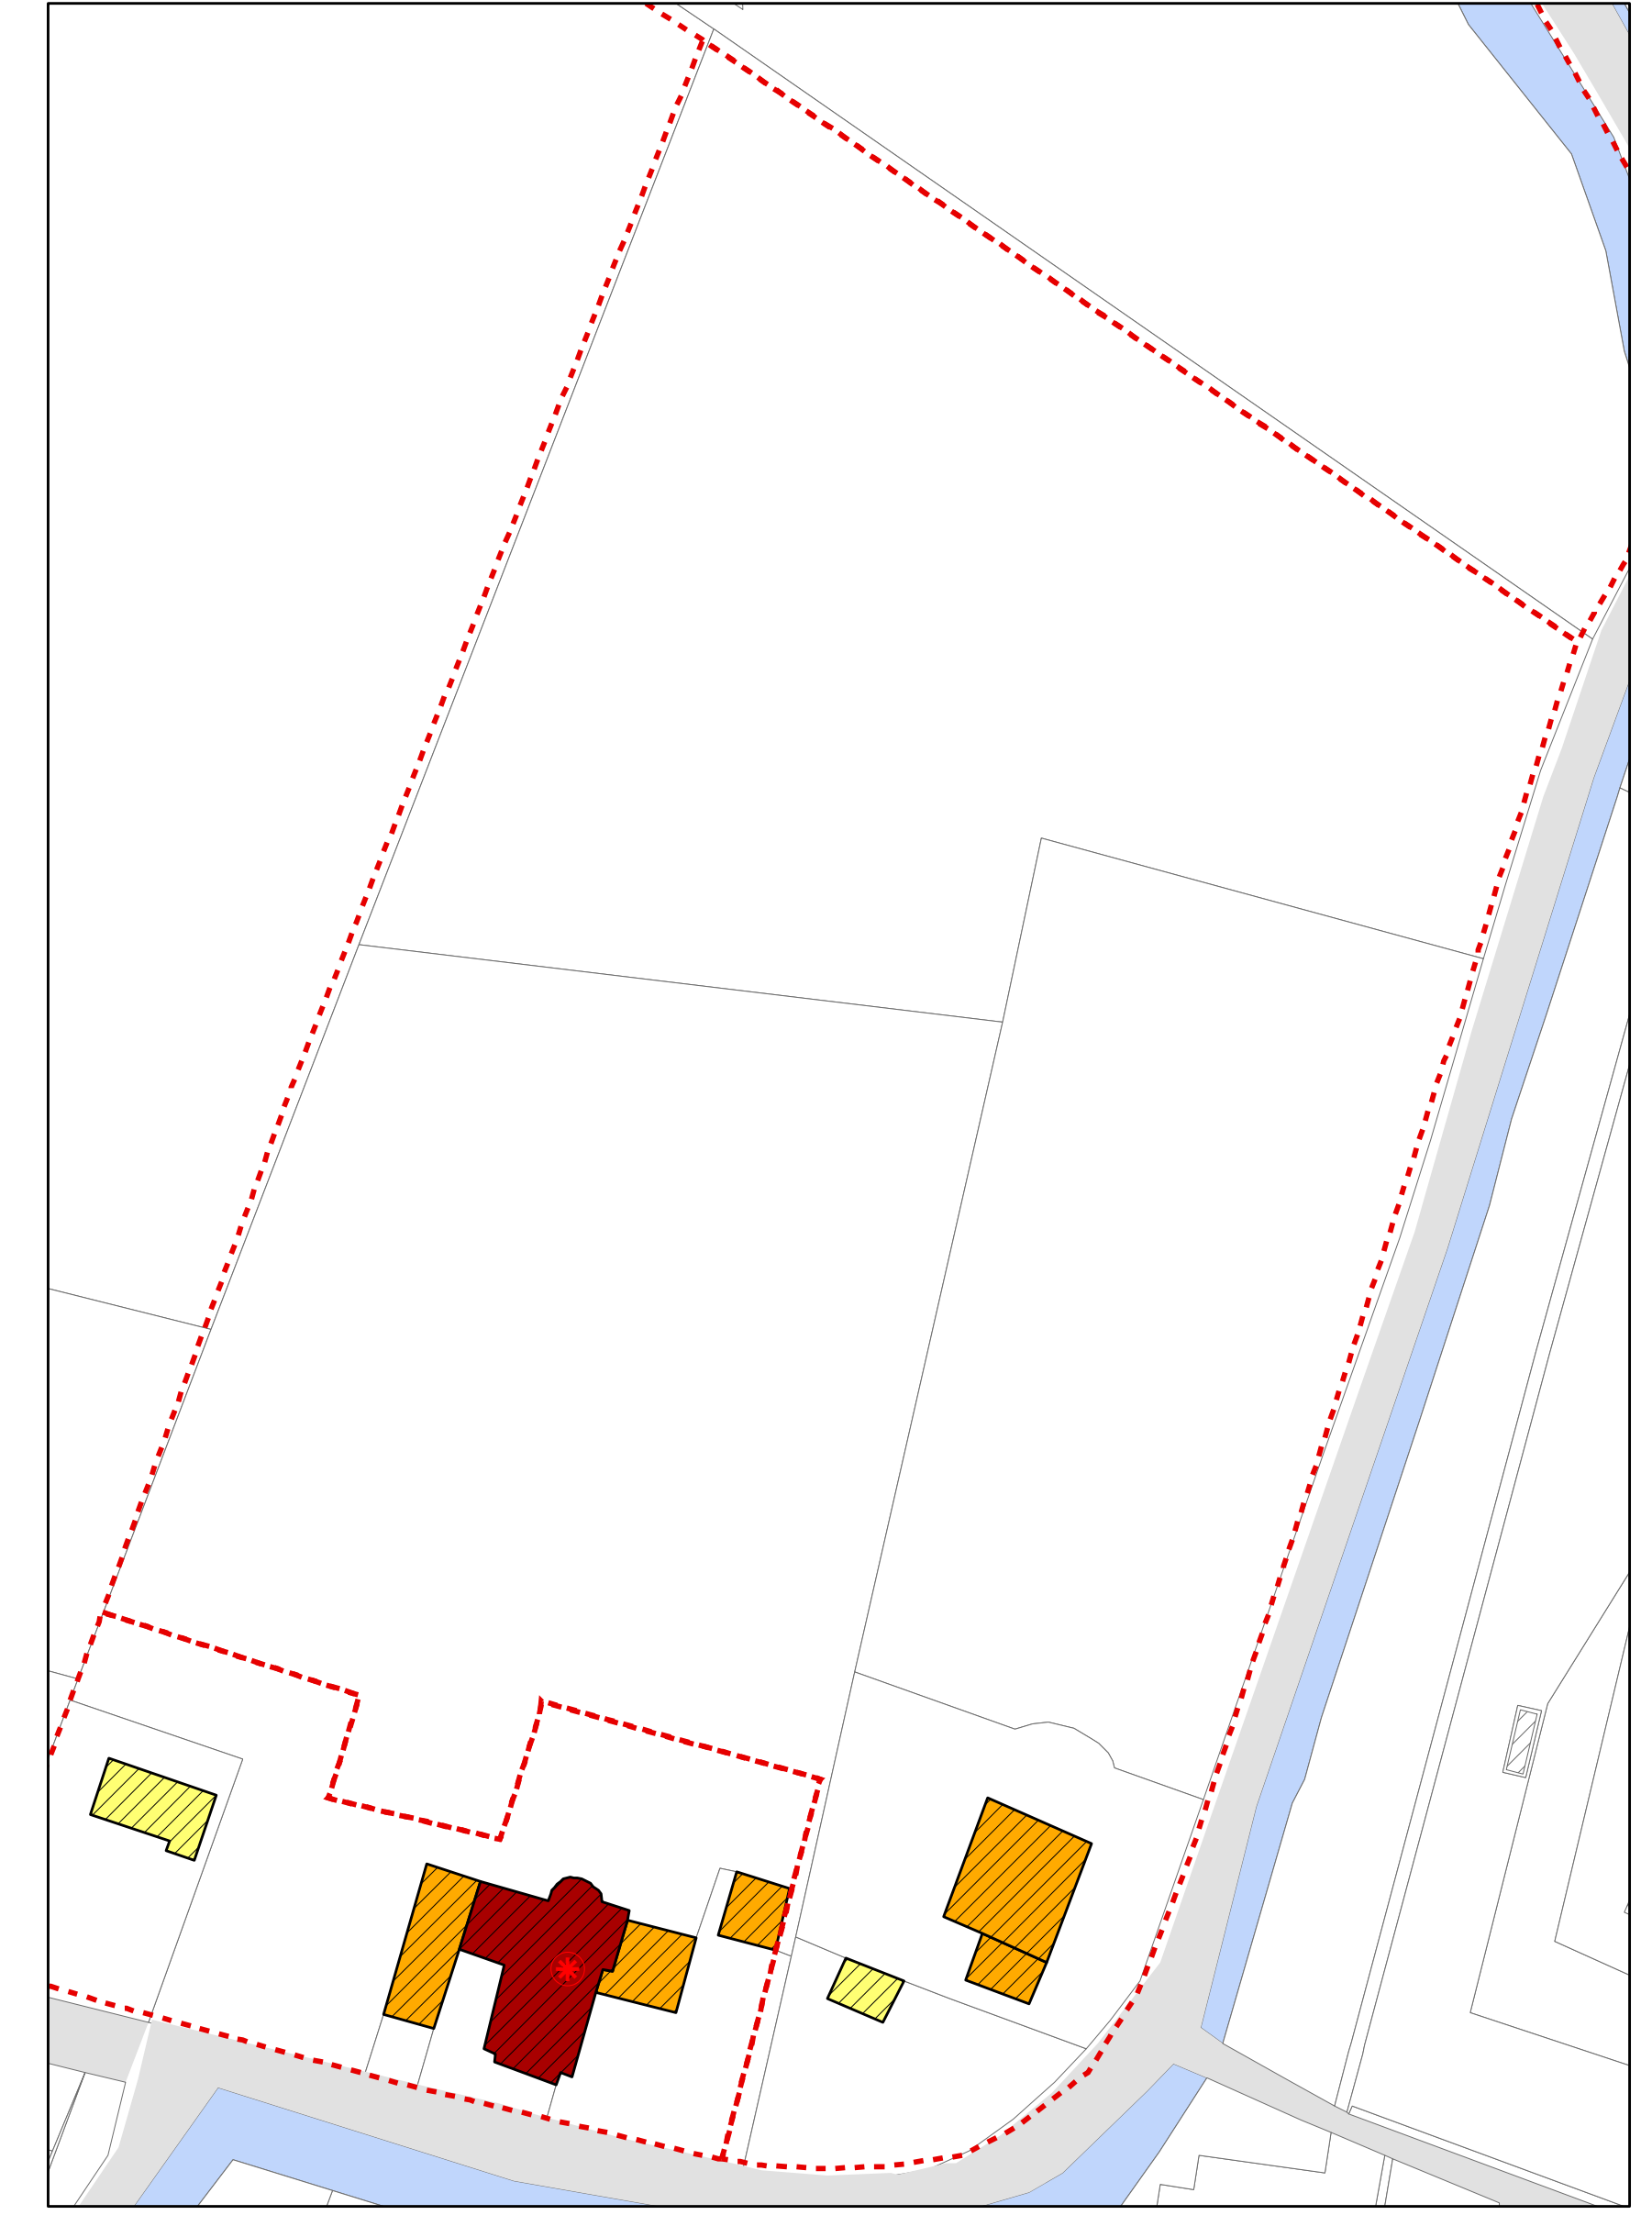

DISCIPLINA DEGLI INTERVENTI

D.2c

Disciplina dei nuclei storici in territorio rurale

Scala 1:1000/1:50.000

1. **Legenda - Inquadramento nuclei storici**
2. **Centri e nuclei storici**
3. Nuclei storici in Territorio Urbanizzato (TU) - Centro Storico di Scandiano
   - Nuclei storici in Territorio Urbanizzato (TU)
   - Nuclei storici in territorio rurale
   - Nuclei storici in territorio rurale

1. **Legenda - Modalità di intervento**
2. Perimetro del nucleo storico
   - **Edifici interni al perimetro del centro storico**
   - **Modalità di intervento**
   - Edificio assoggettato a restauro scientifico
   - Edificio assoggettato a restauro e risanamento conservativo
   - Edificio assoggettato a ristrutturazione edilizia con vincolo parziale
   - Edificio assoggettato a ristrutturazione edilizia
   - Unità di intervento
   - Edifici vincolati ai sensi del D.Lgs 42/2004
   - Aree vincolate ai sensi del D.Lgs 42/2004

14 - Casa Tomba | Chiozza - Nuclei Storici in Territorio Rur.