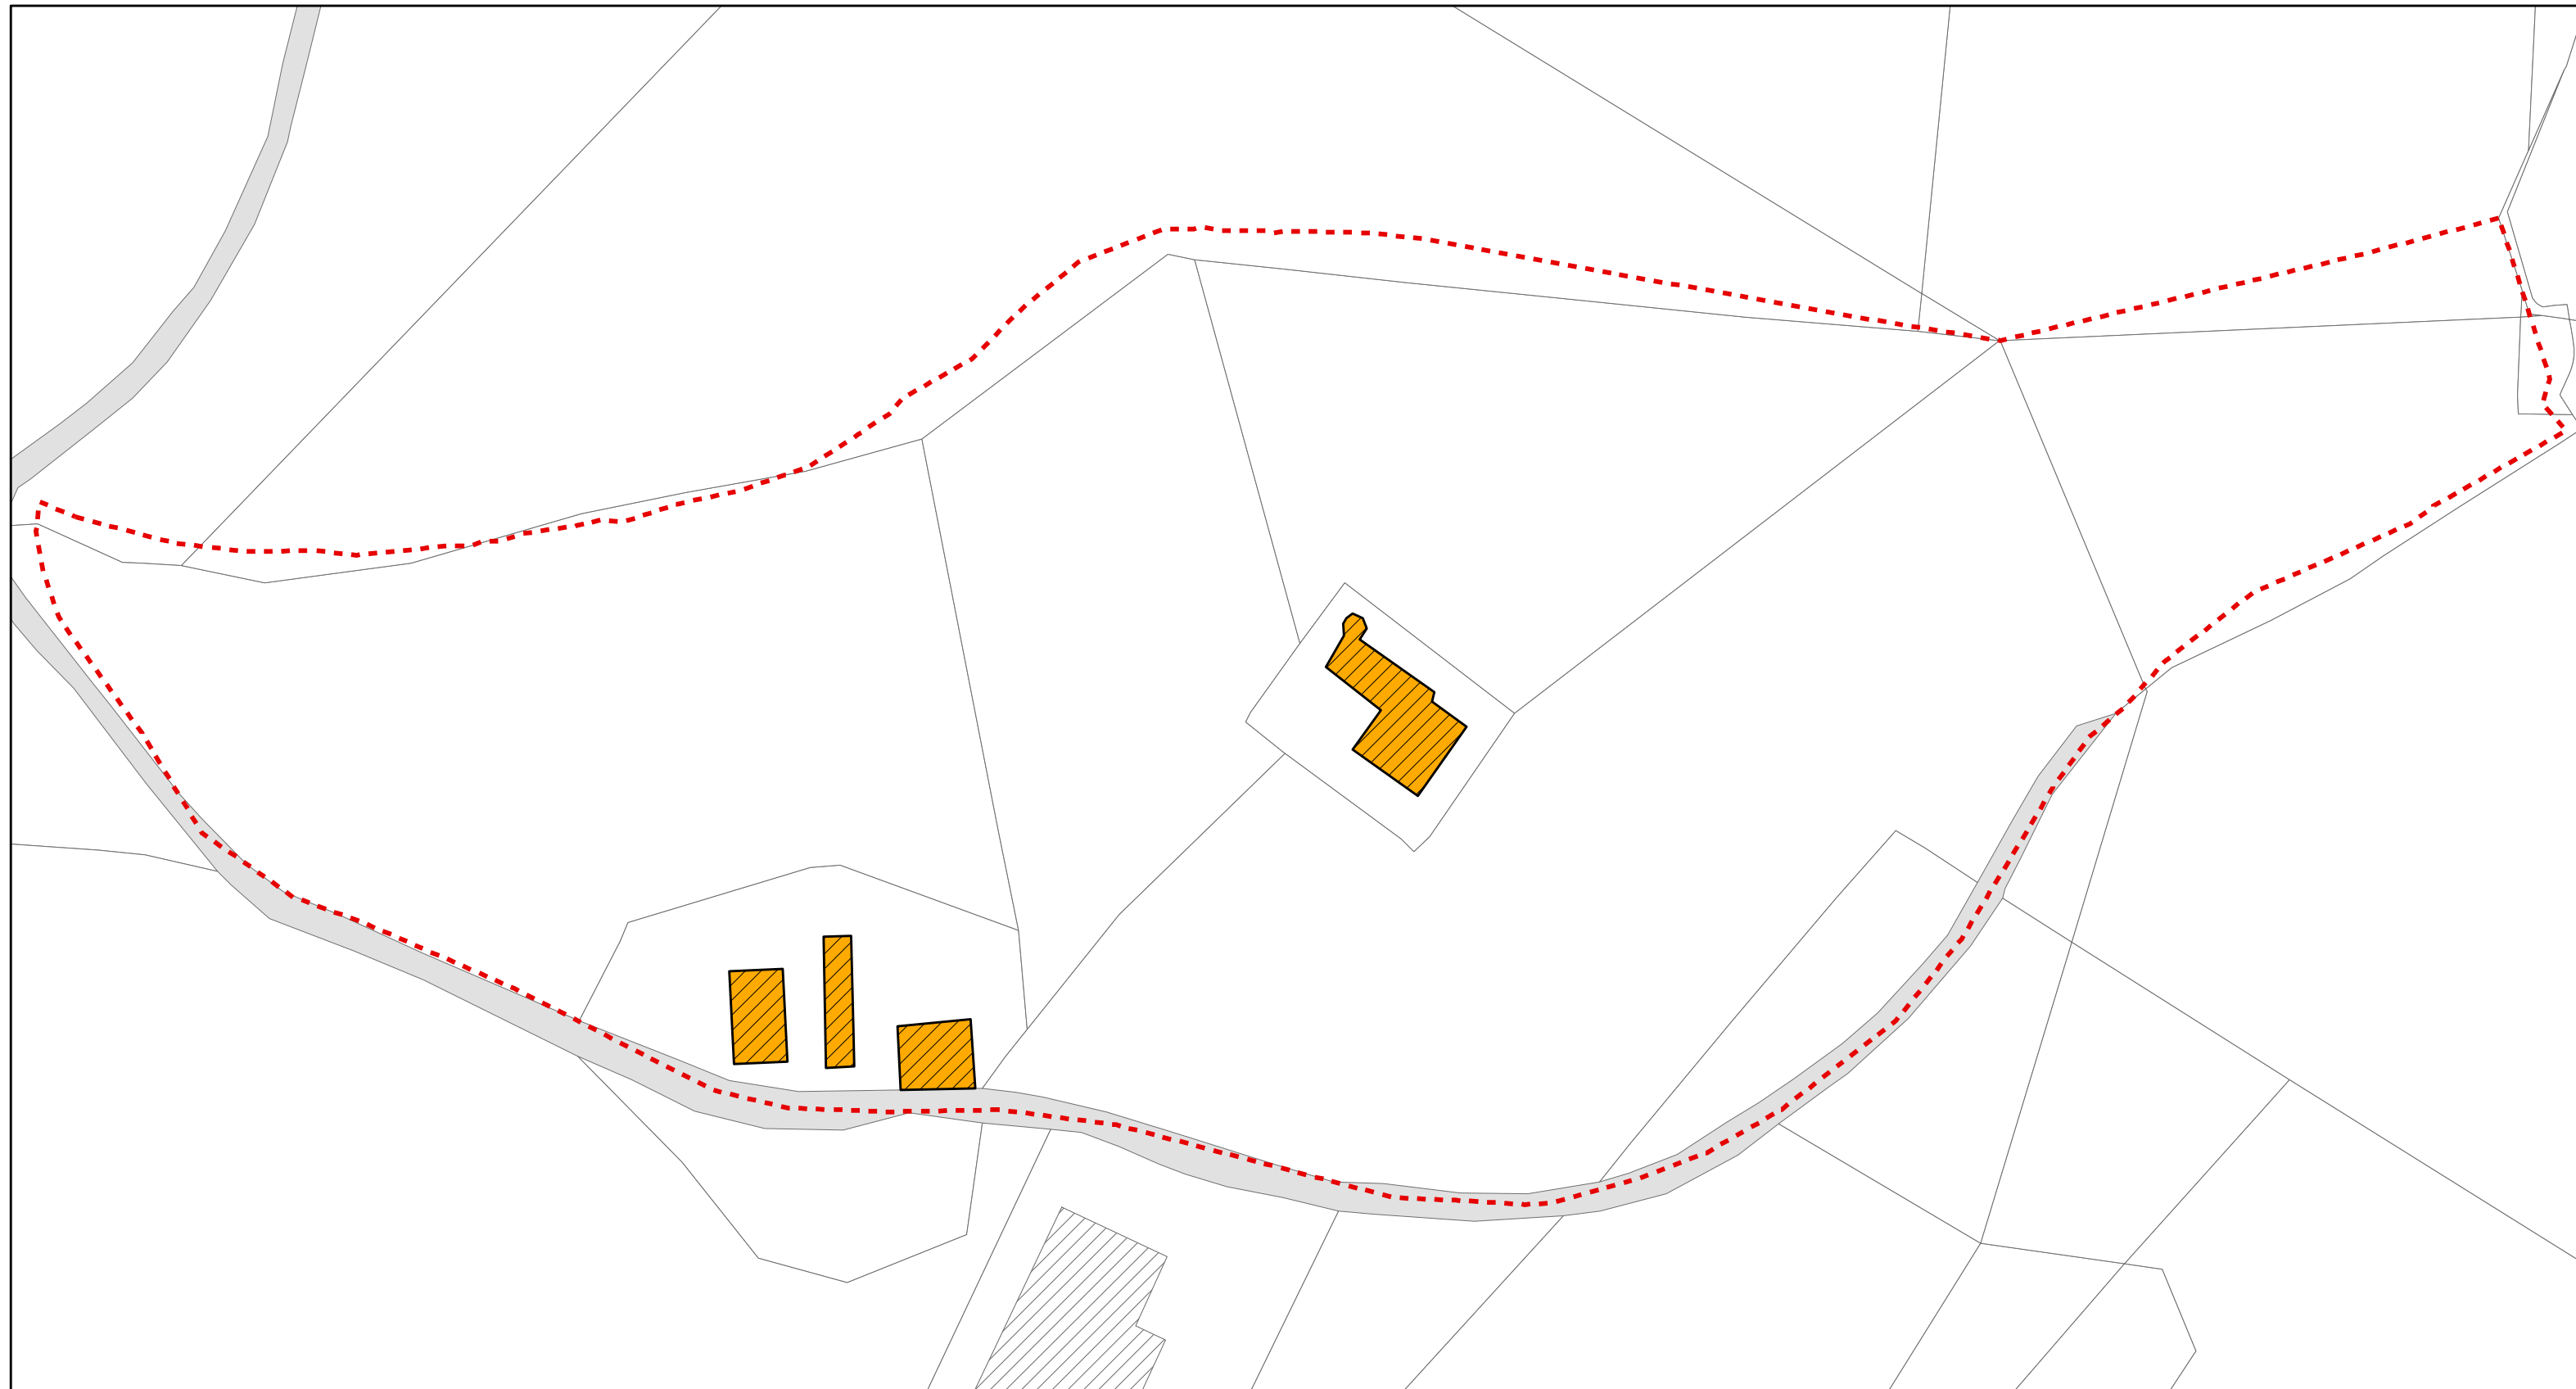

DISCIPLINA DEGLI INTERVENTI

D.2c

Disciplina dei nuclei storici in territorio rurale

Scala 1:1000/1:50.000

1. **Legenda - Inquadramento nuclei storici**
2. **Centri e nuclei storici**
3. Nuclei storici in Territorio Urbanizzato (TU) - Centro Storico di Scandiano
   - Nuclei storici in Territorio Urbanizzato (TU)
   - Nuclei storici in territorio rurale
   - Nuclei storici in territorio rurale

1. **Legenda - Modalità di intervento**
2. Perimetro del nucleo storico
   - **Edifici interni al perimetro del centro storico**
   - **Modalità di intervento**
   - Edificio assoggettato a restauro scientifico
   - Edificio assoggettato a restauro e risanamento conservativo
   - Edificio assoggettato a ristrutturazione edilizia con vincolo parziale
   - Edificio assoggettato a ristrutturazione edilizia
   - Unità di intervento
   - Edifici vincolati ai sensi del D.Lgs 42/2004
   - Aree vincolate ai sensi del D.Lgs 42/2004

14 - Casa Tomba | Chiozza - Nuclei Storici in Territorio Rur.